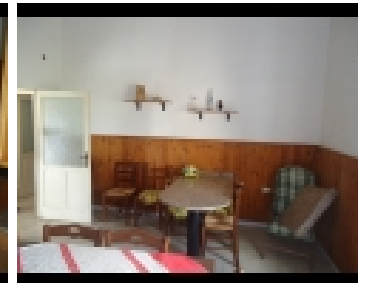

CASOLARE CON AMPIO TERRENO 185.000,00 EUR