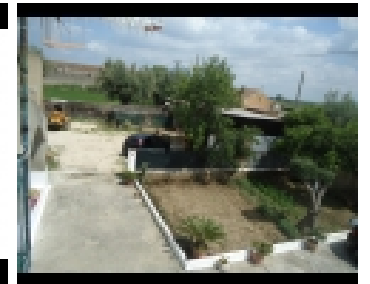

CASOLARE CON AMPIO TERRENO 185.000,00 EUR