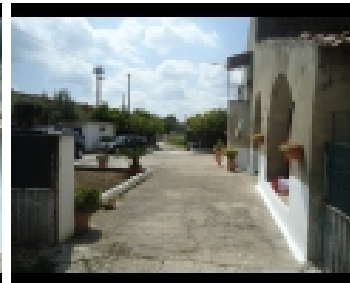

CASOLARE CON AMPIO TERRENO 185.000,00 EUR