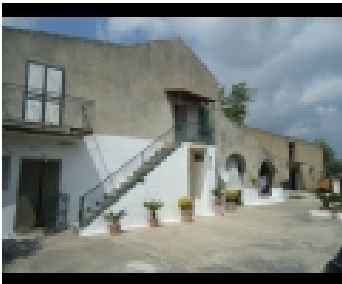

CASOLARE CON AMPIO TERRENO 185.000,00 EUR