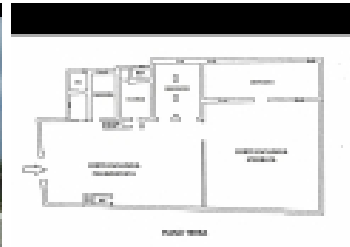

CASOLARE CON AMPIO TERRENO 185.000,00 EUR